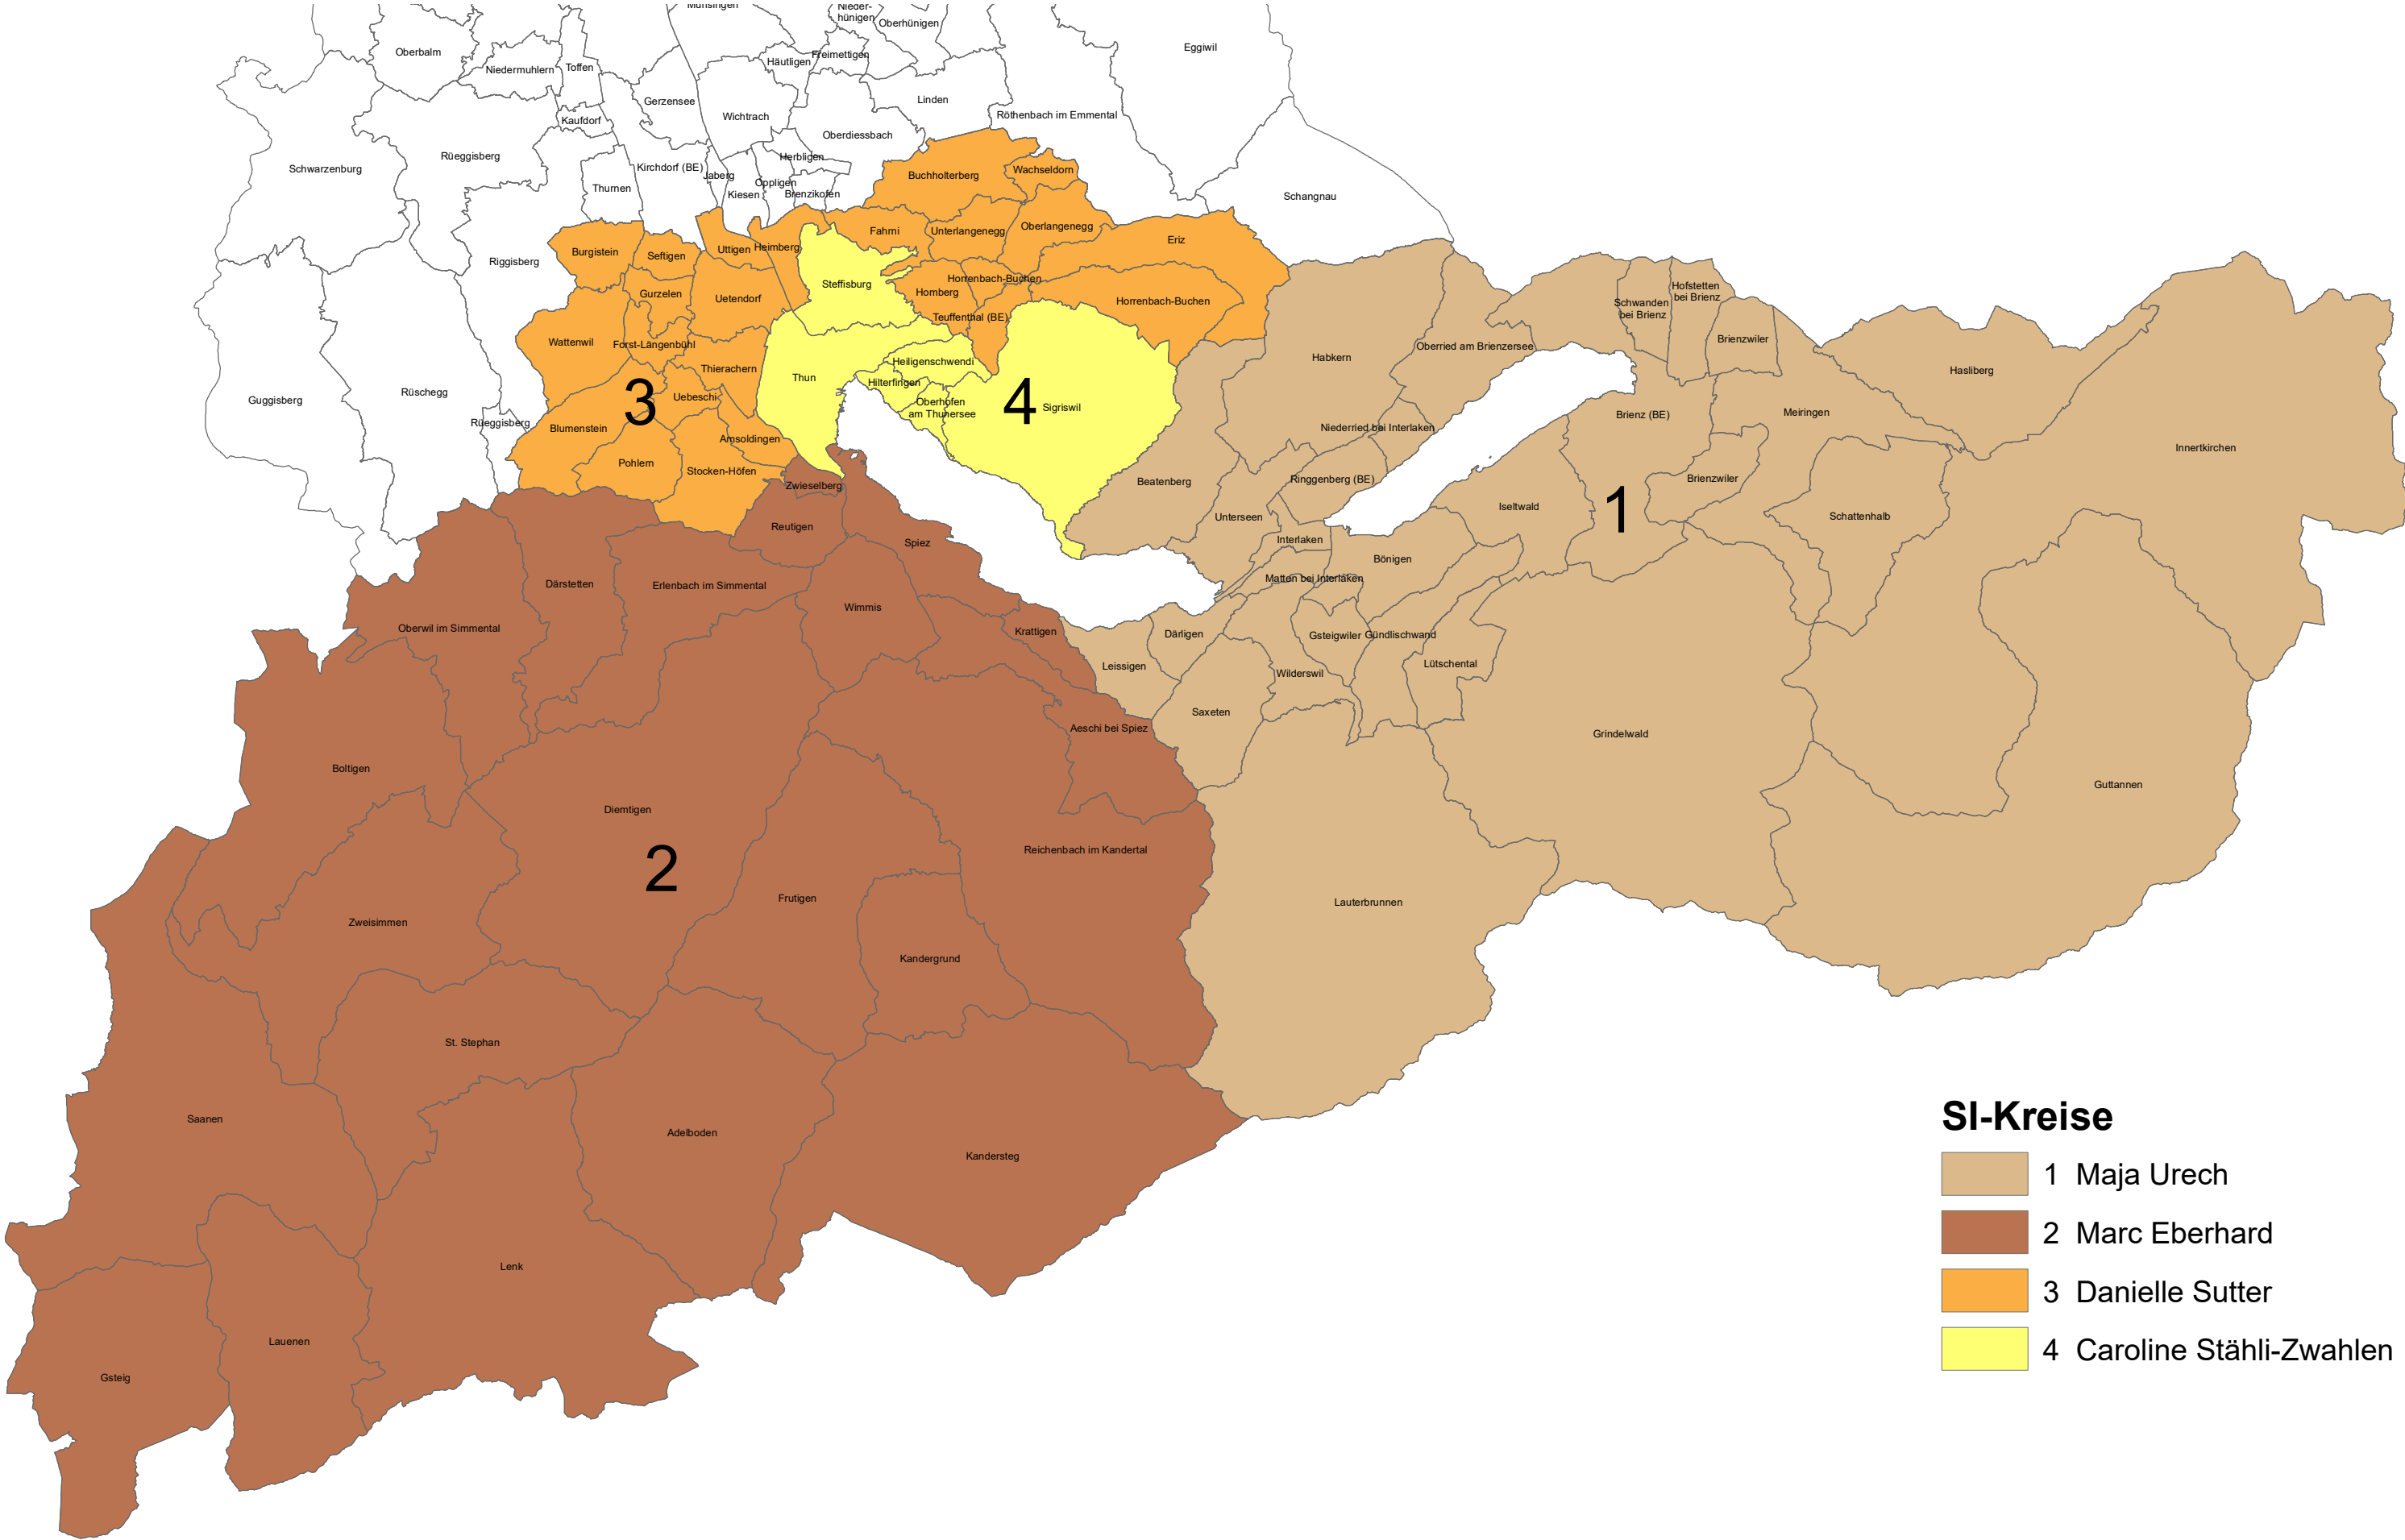

Neue Einteilung Inspektoratskreise RIO ab 1.2.2022

SI-Kreise

- 1 Maja Urech
- 2 Marc Eberhard
- 3 Danielle Sutter
- 4 Caroline Stähli-Zwahlen